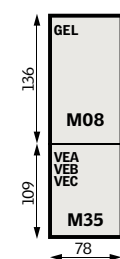

Технически показатели

Ug	Топлопреминаване стъклопакет	0.5	W/m²K
Uw	Топлопреминаване прозорец	1.2	W/m²K
Rw	Звукоизолация прозорец	35	dB

Размери на елементите
- Горни: 78 x 136 см
- Долни: 78 x 109 см

Комбинацията от покривни прозорци с горна ос на отваряне и вертикални елементи под тях Ви дава огромно количество светлина и прекрасна панорамна гледка. А когато отворите едновременно горния и долния елемент, може да излезете на терасата и да се насладите на хубавото време. Разстоянието между два съседни елемента трябва да бъде 10см.