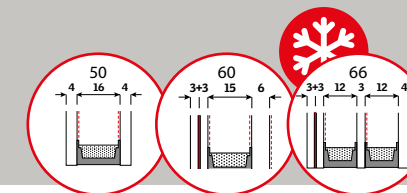

*Източник - Healthy Home Barometer

Премиум

Решения за още повече комфорт и светлина

Панорамна гледка

В дърво или бял полиуретан

★ Панорамна гледка и безопасно почистване

- Удобна долна дръжка за отваряне на горна ос до 45° за чудесна панорамна гледка.
- Отваряне и на централна ос на 180° с горна дръжка, за лесно и безопасно почистване на външното стъкло.