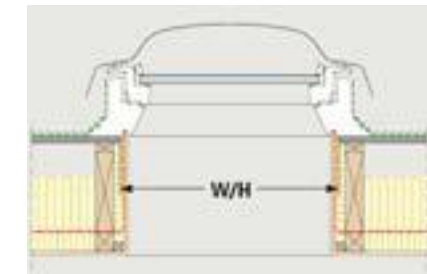

Прозорци за плосък покрив

Технологичният отвор, необходим за правилен монтаж на прозорец за плосък покрив, съвпада с размера на прозореца.

Покривни прозорци за скатен покрив, комбинирани решения

a = 12 см. Стандартно разстояние, което трябва да се предвиди между прозорци, разположени един до друг. Междинната греда трябва да бъде широка максимум 8 см. *Допълнително, при специални случаи може да се поръча и в ширина a = 10; 14; 16 см.*