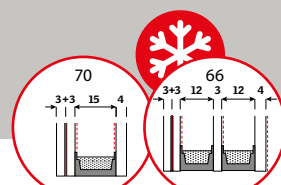

Еlegantно дистанционно, с което можете да управлявате Вашите прозорци с едно докосване на бутона.

VELUX INTEGRA® се предлага и във вариант със соларно захранване – без нужда от окабеляване!

Цени	307021 INTEGRA®	306621 INTEGRA®
СК02 55 x 78 см	1.375,00 1.145,83	1.565,00 1.304,17
СК04 55 x 98 см	1.430,00 1.191,67	1.635,00 1.362,50
СК06 55 x 118 см	1.490,00 1.241,67	1.715,00 1.429,17
FK04 66 x 98 см	1.475,00 1.229,17	1.695,00 1.412,50
FK06 66 x 118 см	1.500,00 1.250,00	1.725,00 1.437,50
FK08 66 x 140 см	1.570,00 1.308,33	1.820,00 1.516,67
МК04 78 x 98 см	1.505,00 1.254,17	1.735,00 1.445,83
МК06 78 x 118 см	1.570,00 1.308,33	1.820,00 1.516,67
МК08 78 x 140 см	1.630,00 1.358,33	1.900,00 1.583,33
МК10 78 x 160 см	1.730,00 1.441,67	2.030,00 1.691,67
PK04 94 x 98 см	1.645,00 1.370,83	-
PK06 94 x 118 см	1.715,00 1.429,17	2.010,00 1.675,00
PK08 94 x 140 см	1.745,00 1.454,17	2.050,00 1.708,33
PK10 94 x 160 см	1.835,00 1.529,17	2.175,00 1.812,50
SK06 114 x 118 см	1.765,00 1.470,83	2.080,00 1.733,33
SK08 114 x 140 см	1.835,00 1.529,17	2.175,00 1.812,50
SK10 114 x 160 см	1.965,00 1.637,50	2.345,00 1.954,17
UK04 134 x 98 см	1.765,00 1.470,83	2.080,00 1.733,33
UK08 134 x 140 см	1.890,00 1.575,00	2.245,00 1.870,83
UK10 134 x 160 см	2.120,00 1.766,67	2.550,00 2.125,00