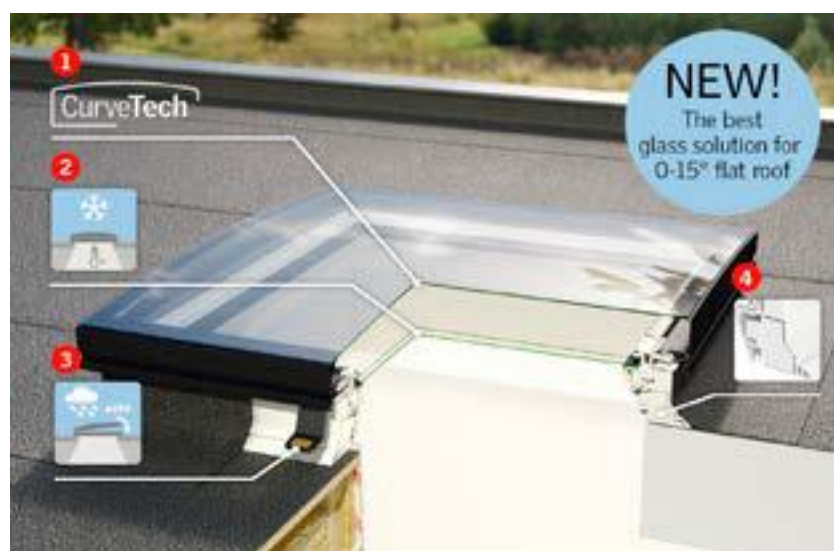

Добавете VELUX ACTIVE вътрешен контрол на климата (виж стр. 24)

Най-новото ни и елегантно решение: горният елемент е огънато по специална технология стъкло, което не се драска, с дебелина до 6 мм, което стига до самия ръб на конструкцията. Иновативният дизайн осигурява оптимална функционалност и ясна видимост към небето.