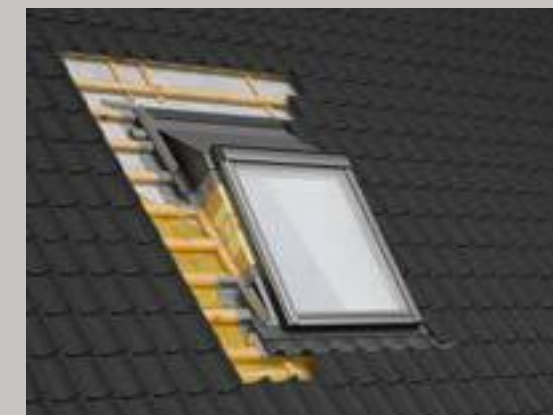

Защита от топлина и контрол на светлината
Специална брошура Щори и сенници

VELUX ACTIVE вътрешен контрол на климата стр. 24

Създайте пространство!

Допълнително пространство

Ново!

Ново!

Цялостно изолационно решение, включващо всички елементи за монтаж. Лесен начин за разширяване на подпокривното пространство.