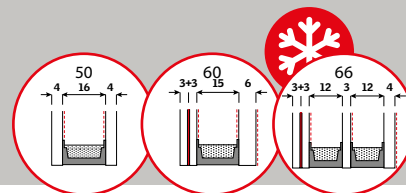

*Източник - Healthy Home Barometer

Премиум

Решения за още повече комфорт и светлина

Панорамна гледка

В дърво или бял полиуретан

★ Панорамна гледка и безопасно почистване

- Удобна долна дръжка за отваряне на горна ос до 45° за чудесна панорамна гледка.
- Отваряне и на централна ос на 180° с горна дръжка, за лесно и безопасно почистване на външното стъкло.