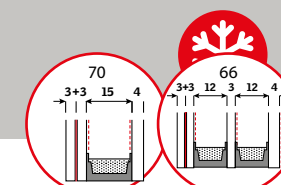

Добавете VELUX ACTIVE вътрешен контрол на климата (виж стр. 24)

Цени	007021 INTEGRA®	006621 INTEGRA®
СК02 55 x 78 см	1.475,00 1.229,17	1.695,00 1.412,50
СК04 55 x 98 см	1.540,00 1.283,33	1.780,00 1.483,33
СК06 55 x 118 см	1.610,00 1.341,67	1.875,00 1.562,50
FK04 66 x 98 см	1.590,00 1.325,00	1.850,00 1.541,67
FK06 66 x 118 см	1.620,00 1.350,00	1.885,00 1.570,83
FK08 66 x 140 см	1.700,00 1.416,67	1.995,00 1.662,50
МК04 78 x 98 см	1.630,00 1.358,33	1.900,00 1.583,33
МК06 78 x 118 см	1.700,00 1.416,67	1.995,00 1.662,50
МК08 78 x 140 см	1.770,00 1.475,00	2.090,00 1.741,67
МК10 78 x 160 см	1.890,00 1.575,00	2.245,00 1.870,83
PK06 94 x 118 см	1.870,00 1.558,33	2.220,00 1.850,00
PK08 94 x 140 см	1.905,00 1.587,50	2.265,00 1.887,50
PK10 94 x 160 см	2.015,00 1.679,17	2.410,00 2.008,33
SK06 114 x 118 см	1.935,00 1.612,50	2.305,00 1.920,83
SK08 114 x 140 см	2.015,00 1.679,17	2.410,00 2.008,33
UK04 134 x 98 см	1.935,00 1.612,50	2.305,00 1.920,83
UK08 134 x 140 см	2.075,00 1.729,17	2.495,00 2.079,17