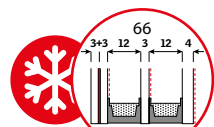

Цени

	GDL 3066	GDL 2066	EDW 0000	EDS 0000

за прозорец-балкон и продукти за единичен монтаж (за повече информация се свържете с нас!)

PK19 94 x 252 cm	4.040,00 3.666,67	4.440,00 3.700,00	290,00 241,67	250,00 208,33
SK19 114 x 252 cm	4.350,00 3.625,00	4.750,00 3.958,33	315,00 262,50	265,00 220,83

□ 30 дни срок на доставка
■ Цена в лв. с ДДС ■ Цена в лв. без ДДС