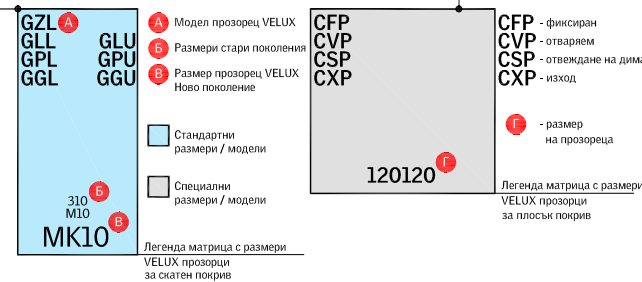

Покривни прозорци за плосък покрив

Фиксирани елементи

GIL	GIU/GIL	GIU/GIL	GIU/GIL	GIU
334 M34	434 P34	634 S34	834 U34	
MK34	PK34	SK34	UK34	

Вертикални елементи

VFE	VIU/VFE	VIU/VFE	VIU/VFE	VIU
331 M31	431 P31	631 S31	831 U31	
MK31	PK31	SK31	UK31	
VFE	VIU/VFE	VIU/VFE	VIU/VFE	VIU
334 M34	434 P34	634 S34	834 U34	
MK35	PK35	SK35	UK35	
VFE	VIU/VFE	VIU/VFE	VIU/VFE	VIU
336 M36	436 P36	636 S36	836 U36	
MK36	PK36	SK36	UK36	
VFE	VIU/VFE	VIU/VFE	VIU/VFE	VIU
338 M38	438 P38	638 S38	838 U38	
MK38	PK38	SK38	UK38