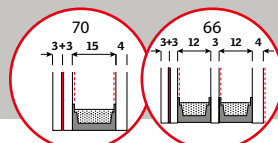

★ Опция: Соларно управление

VELUX INTEGRA® се предлага и във вариант със соларно захранване – без нужда от окабеляване!

15°-55°

Дистанционно управление

Бяло полиуретаново покритие GPU 007021, 006621
VELUX INTEGRA® Горна Ос