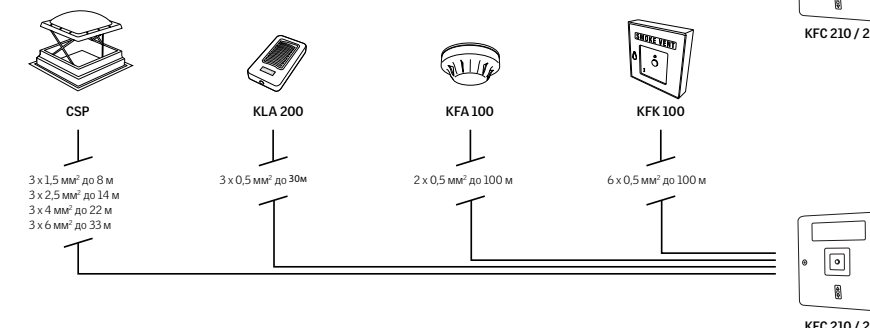

Схема на окабеляване – за плосък покрив