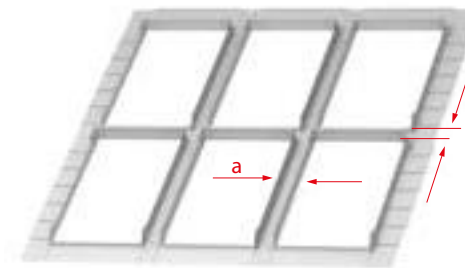

Покривни прозорци за скатен покрив, комбинирани решения

a = 12 см. Стандартно разстояние, което трябва да се предвиди между прозорци, разположени един до друг. Междинната греда трябва да бъде широка максимум 8 см. *Допълнително, при специални случаи може да се поръча и в ширина a = 10; 14; 16 см.*

b = 10 см. Стандартно разстояние, което трябва да се предвиди между прозорци, разположени един над друг. Междинната греда трябва да бъде широка максимум 6 см. *Допълнително, при специални случаи може да се поръча и в ширина b = 25 см.*