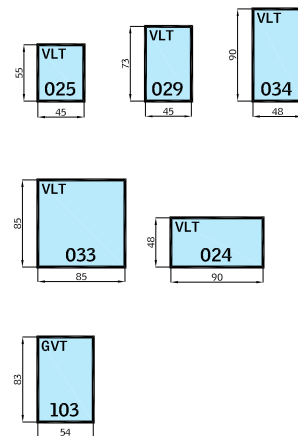

Изходи за покрив

Покривна тераса

Ново Поколение – размер на осветената площ на прозореца

За правилно осветление, VELUX препоръчва светлата площ на прозорците да бъде между 10 и 20% от площта на пода. Вижте таблицата със светлата площ на всеки от стандартните размери прозорци.

Размер на прозореца ширина x височина в см	CK02	CK04	FK04	FK06	FK08	MK04	MK06	MK08	MK10	PK06	PK08	SK01	SK06	SK08	UK04	UK08	UK10
Остъклена площ на прозореца в м²	0,22	0,29	0,38	0,47	0,58	0,47	0,59	0,72	0,85	0,75	0,92	0,48	0,95	1,16	0,91	1,40	1,63
Площ на стаята в м²	2,27	2,91	3,77	4,73	5,79	4,71	5,93	7,25	8,45	7,51	9,19	4,80	9,50	11,60	9,10	14,00	16,30