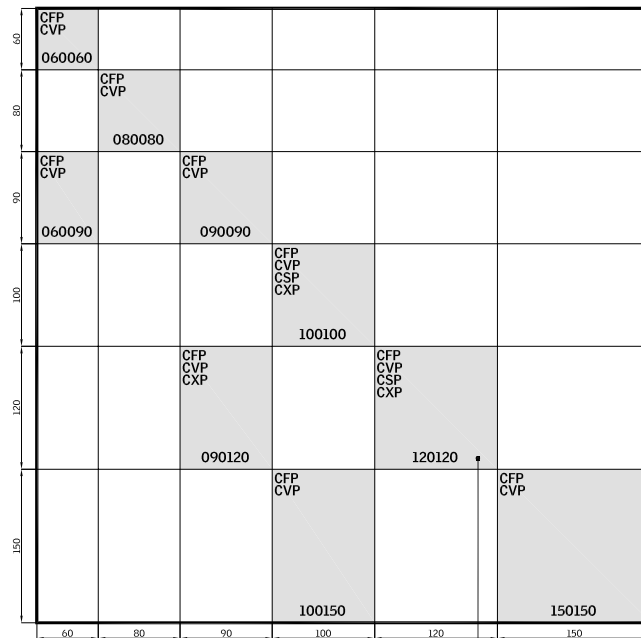

Покривни прозорци за плосък покрив