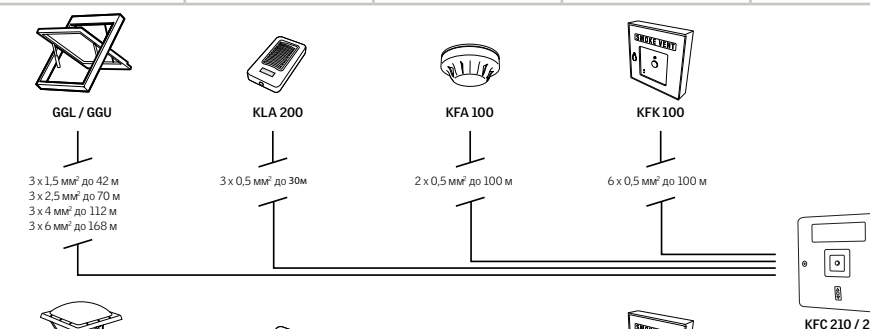

Схема на окабеляване – за скатен покрив