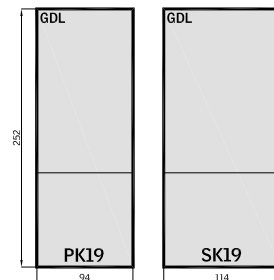

Прозорец-балкон