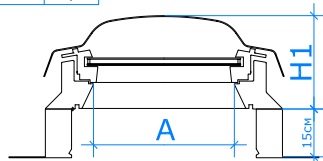

Цени

Прозорец + акрилатен купол	CVP 0573 Електрически	CFP 0073 Неотваряем	CVP 0073 Ръчен	CXP 0473 Изход
060060 60 x 60 см	1.920,00 1.600,00	890,00 741,66	1.490,00 1.241,66	-
060090 60 x 90 см	2.005,00 1.670,83	975,00 812,50	1.575,00 1.312,50	-
080080 80 x 80 см	2.090,00 1.741,67	1060,00 883,34	1.660,00 1.383,34	-
090090 90 x 90 см	2.205,00 1.837,50	1.175,00 979,17	1.775,00 1.479,17	-
090120 90 x 120 см	2.365,00 1.970,83	1.335,00 1.112,50	1.935,00 1.612,50	2.350,00 1.958,33
100100 100 x 100 см	2.330,00 1.941,66	1.300,00 1.083,33	1.900,00 1.583,33	2.300,00 1.916,66
100150 100 x 150 см	2.625,00 2.187,50	1.595,00 1.329,17	2.195,00 1.829,17	-
120120 120 x 120 см	2.595,00 2.162,50	1.565,00 1.304,17	2.165,00 1.804,17	2.690,00 2.241,67
150150 150 x 150 см	3.065,00 2.554,16	2.035,00 1.695,83	-	-

■ 30 дни срок на доставка □ Ограничени количества на склад
■ Цена в лв. с ДДС ■ Цена в лв. без ДДС

СХР	В x L	H1	H2	H3	A
090120	90 x 120	35,6	135,9	118,7	76,3
100100	100 x 100	35,6	117,7	98,7	86,3
120120	120 x 120	50,6	135,9	118,7	106,3