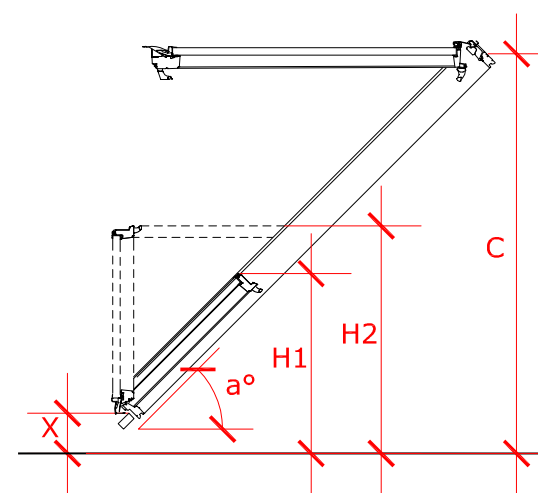

Поставете неотварям елемент плюс покривен прозорец с двойна ос непосредствено до Прозорец-балкон Cabrio® за максимален простор и уникален интериор.

Схема на монтаж на Прозорец-балкон Cabrio® спрямо наклона на покрива