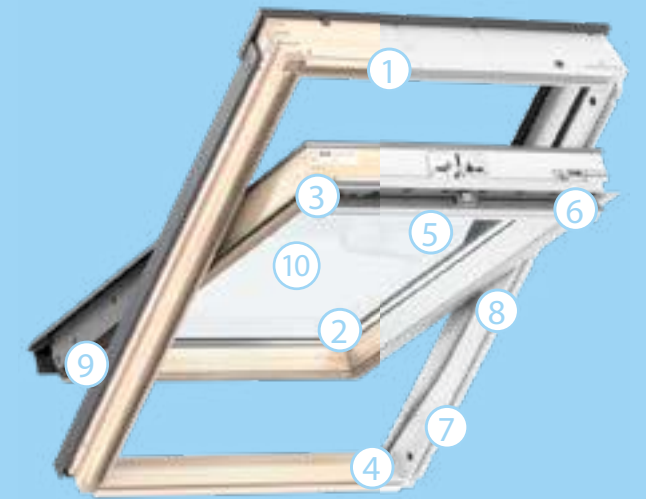

Стандарт

Серия Стандарт включва всички основни функции на покривните прозорци, на достъпна цена, без компромис с качеството и разнообразието - горно или долно управление, естествено дърво или бял полиуретан. Стремим се постоянно да подобряваме характеристиките на продуктите - и за това всички наши покривни прозорци са със система Thermo Technology™ и допълнително уплътнение против течение.

- 1 Стабилна конструкция, плътно затваряне
- 2 Сигурност при лошо време със закаленото външно стъкло
- 3 Отговаря на съвременните изисквания за топлоизолация
- 4 Два варианта на вътрешно покритие – естествена дървесина и бял полиуретан
- 5 Два варианта на управление – горно и долно
- 6 Вградена вентилация + филтър срещу прах и насекоми
- 7 Завъртане и стабилизиране на крилото на 180° за лесно почистване
- 8 Лесно и бързо поставяне на щори и сенници
- 9 Система Thermo Technology™
- 10 Допълнително уплътнение против течение

x2

Покривните прозорци дават двойно повече дневна светлина от вертикалните.

Липсата на дневна светлина може да доведе до нарушения на съня, стрес, затлъстяване, умора, депресия.

9 Допълнителна изолация, която запазва топлината и увеличава енергийно-ефективността

10 Уплътнение против течение за по-добра въздухоплътност и комфорт