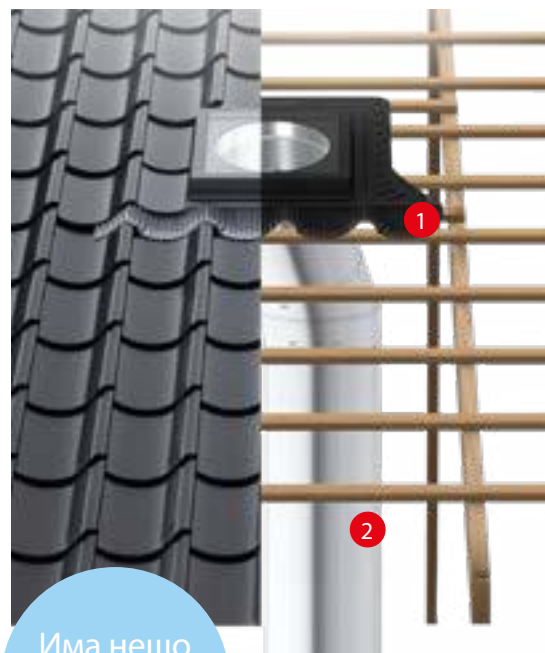

Други решения

СВЕТЛИННИ ТУНЕЛИ ЗА СКАТЕН И ПЛОСЪК ПОКРИВ

Светлина в
ТЪМНИТЕ СТАИ
Разнообразно приложение

Експериментирайте!
Вижте нашия Калкулатор за Светлинен тунел VELUX на www.velux.bg/lux-calculator и проверете от колко тунела има нужда Вашето помещение.