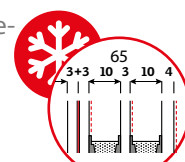

Технически показатели

Ug	Топлопреминаване стъклопакет	0.5	W/m²K
Uw	Топлопреминаване прозорец	1.2	W/m²K
Rw	Звукоизолация прозорец	35	dB

Размери на елементите
- Горни: 78 x 136 см
- Долни: 78 x 109 см

Комбинацията от покривни прозорци с горна ос на отваряне и вертикални елементи под тях Ви дава огромно количество светлина и прекрасна панорамна гледка. А когато отворите едновременно горния и долния елемент, може да излезете на терасата и да се насладите на хубавото време. Разстоянието между два съседни елемента трябва да бъде 10см.