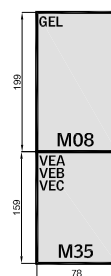

Покривна тераса

Ново Поколение – размер на осветената площ на прозореца

За правилно осветление, VELUX препоръчва светлата площ на прозорците да бъде между 10 и 20% от площта на пода. Вижте таблицата със светлата площ на всеки от стандартните размери прозорци.

Размер на прозореца ширина x височина в см	CK02	CK04	FK04	FK06	FK08	MK04	MK06	MK08	MK10	PK06	PK08	SK01	SK06	SK08	UK04	UK08	UK10
Остъклена площ на прозореца в м²	0,22	0,29	0,38	0,47	0,58	0,47	0,59	0,72	0,85	0,75	0,92	0,48	0,95	1,16	0,91	1,40	1,63
Площ на стаята в м²	2,27	2,91	3,77	4,73	5,79	4,71	5,93	7,25	8,45	7,51	9,19	4,80	9,50	11,60	9,10	14,00	16,30