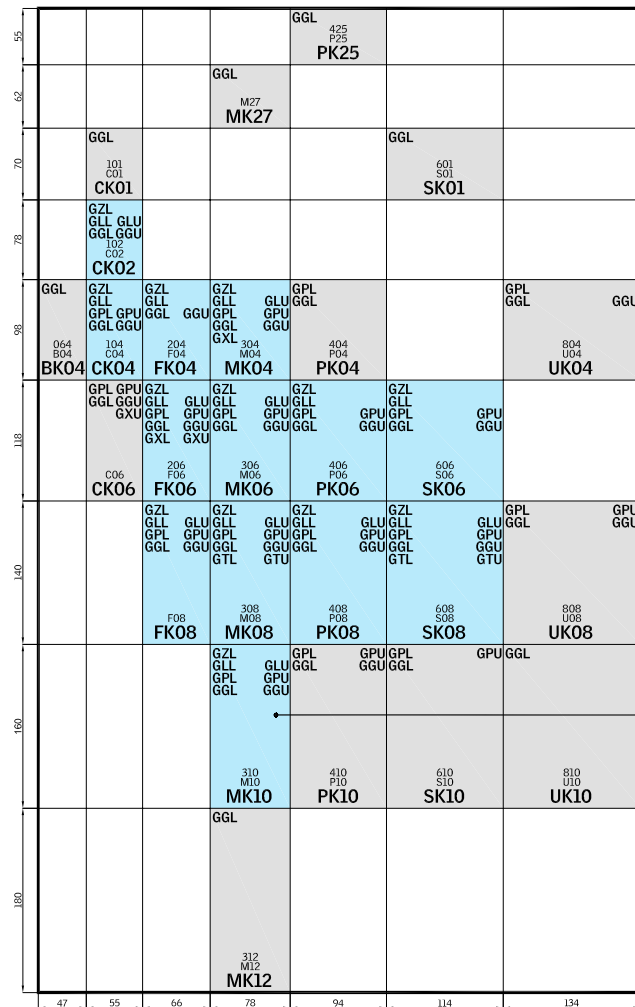

Покривни прозорци за скатен покрив