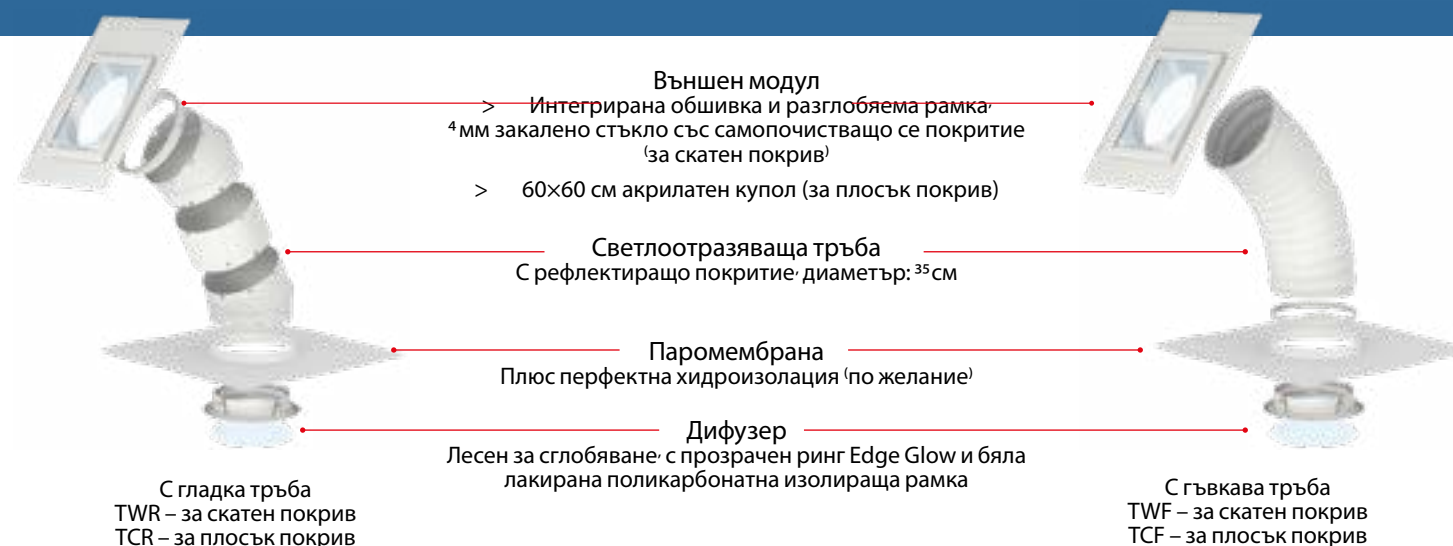

2 Светлоотразяваща тръба

Вътрешното покритие на тръбата е огледално, за до 98% вътрешно отражение. Варианти за разстояние от тавана на стаята до горния ръб на гредите между 0,4 и 6,0 м.

3 EdgeGlow: Дифузер с прозрачен ринг

EdgeGlow разпръсква по-добре светлината в стаята, сякаш свети, като Ви позволява да се насладите на променящата се дневна светлина както никога досега.

Има нещо ново под слънцето.

- ✓ Огледалното вътрешно покритие на тръбата осигурява до 98% вътрешно отражение.
- ✓ Подходяща за разстояние от тавана на стаята до горния ръб на гредите между 1,0 и 1,7 м. Тръбата е дълга 1,7 м и с помощта на удължители ZTR може да се удължи до 6,0 м.
- ✓ TCR: Тръбата може да свърже външния модул с вътрешния дифузер, дори ако те не са разположени вертикално един над друг.
- ✓ Тръбата е със силно рефлектиращо вътрешно покритие, което осигурява до 86% вътрешно отражение.
- ✓ TWF: Препоръчва се за разстояние от тавана на стаята до горния ръб на покрива между 0,4 и 2,0 м. Тръбата е дълга 2,0 м и не може да се удължи повече от това.
- ✓ TCF: За разстояние от тавана на стаята до горния ръб на покрива между 0,2 и 0,9 м без възможност за удължаване (Не се препоръчва за жилищни помещения)